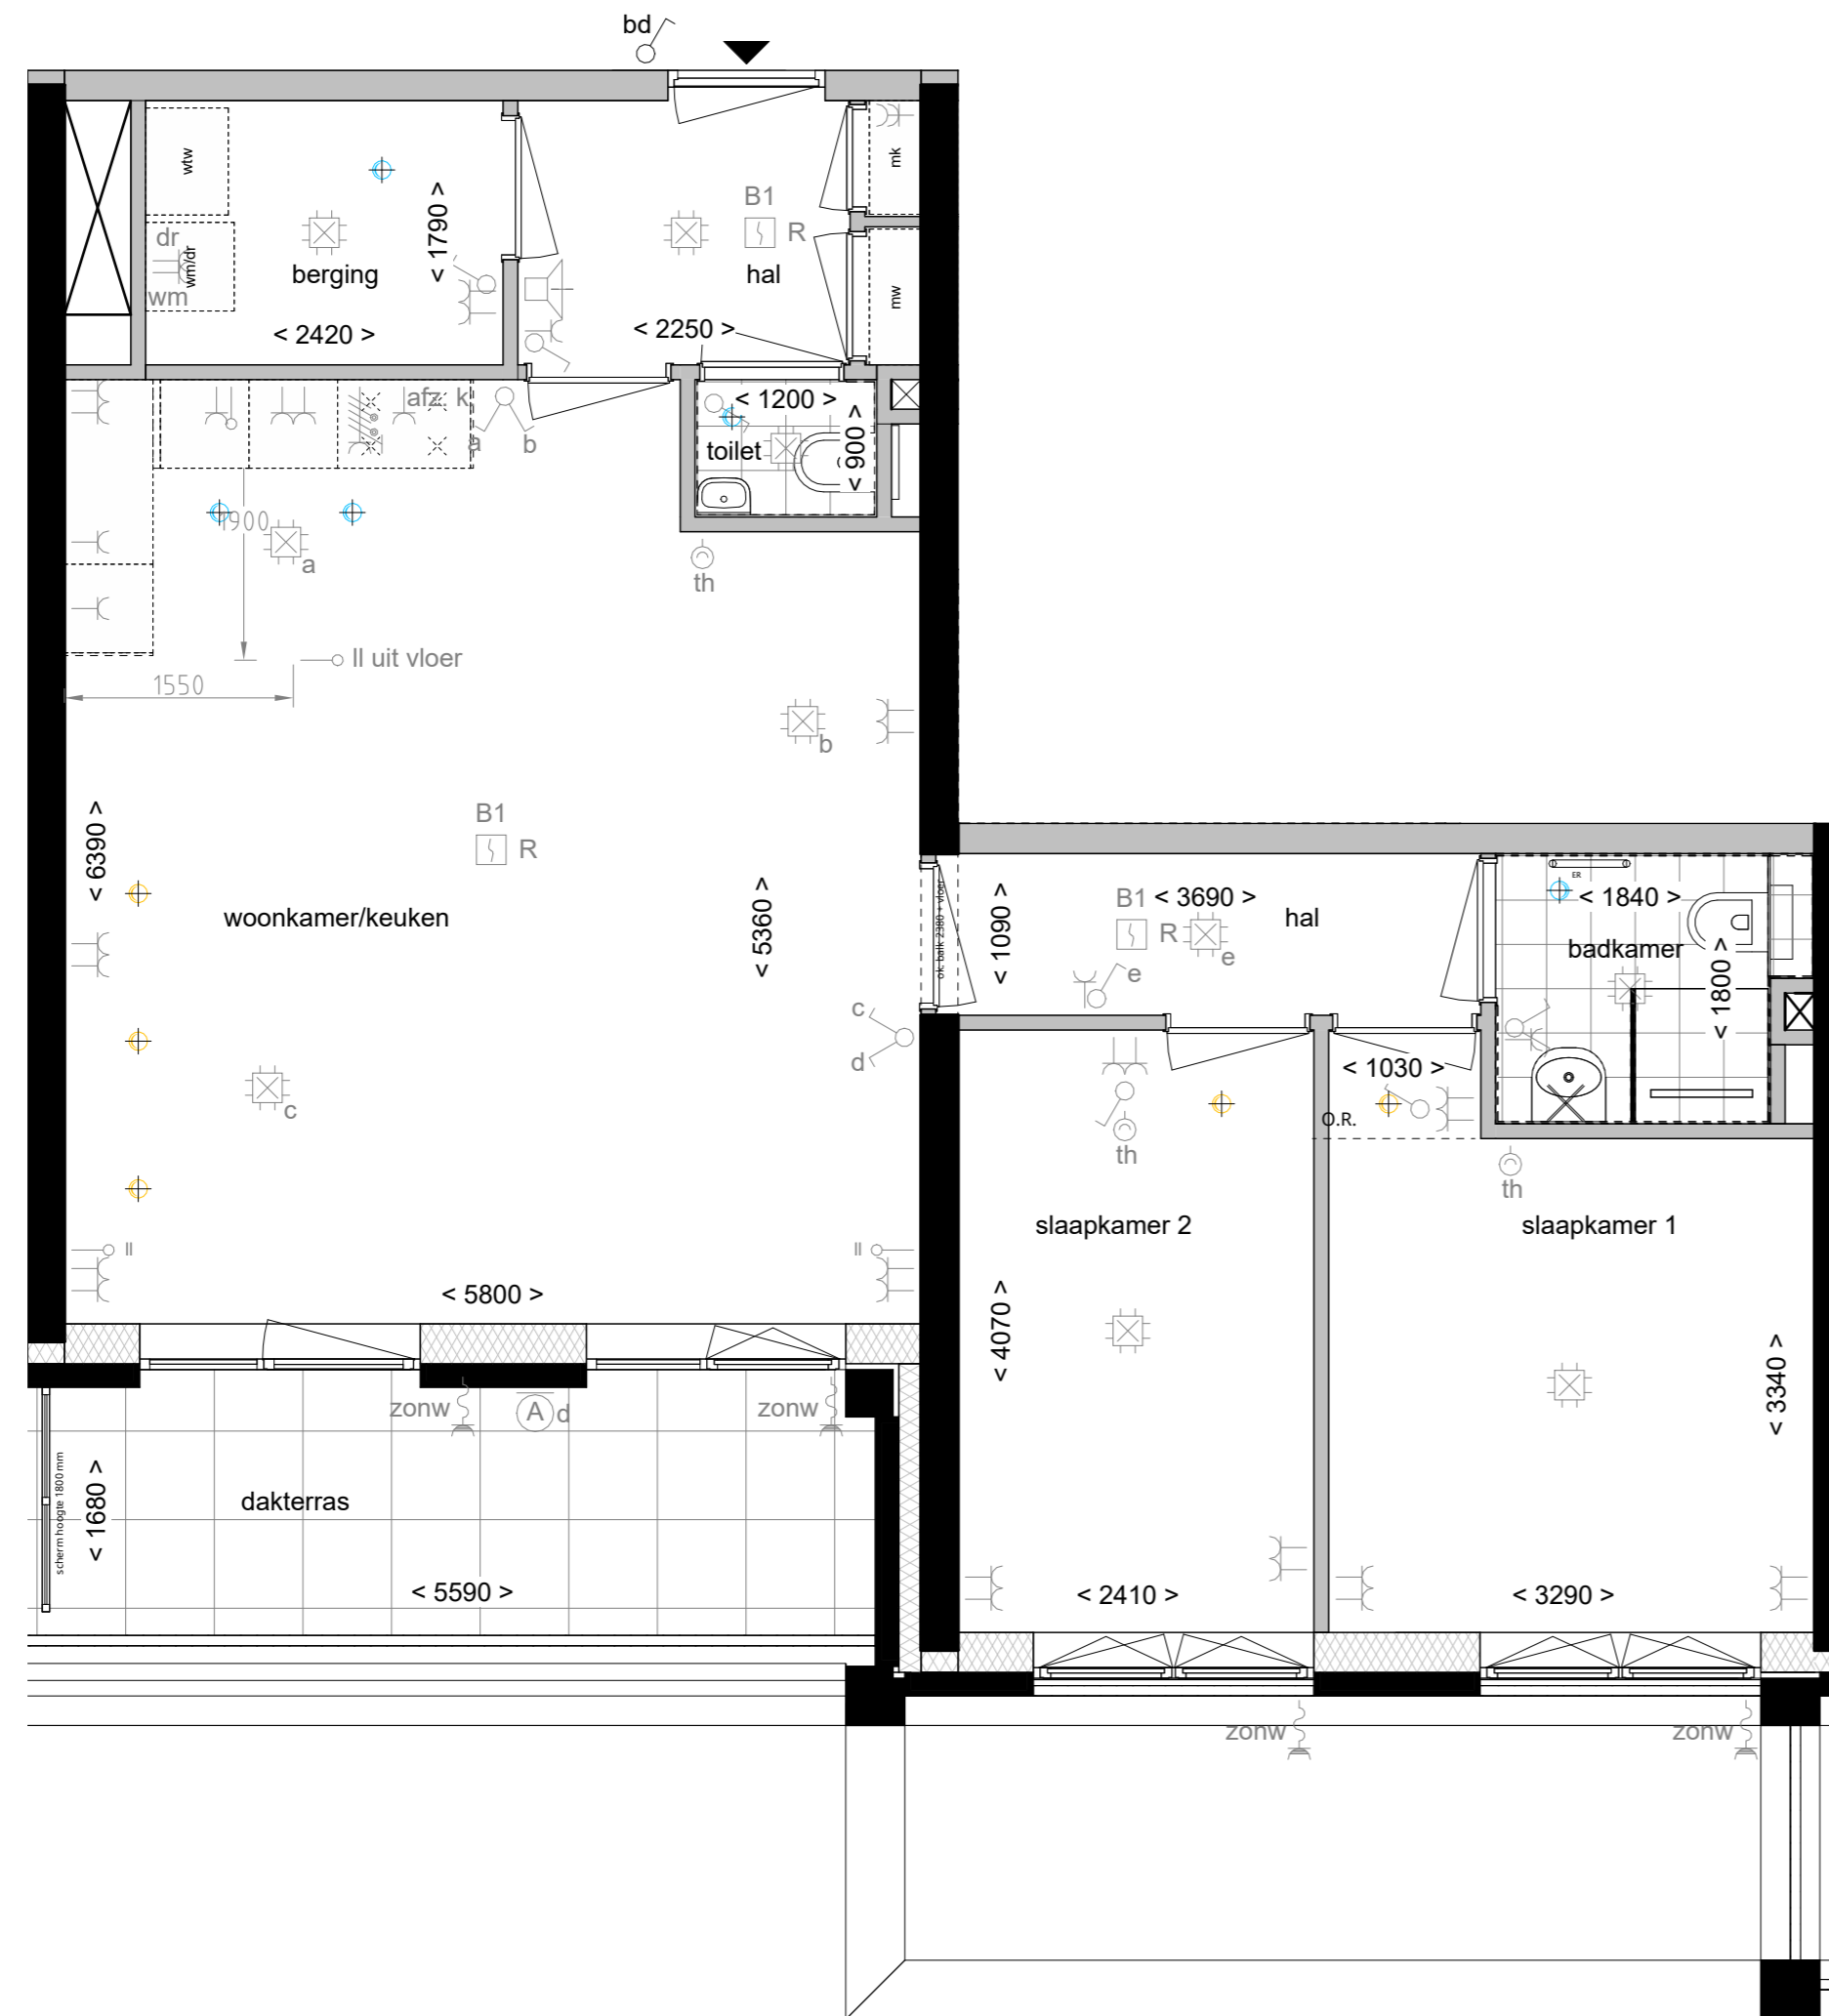

# Woningtype E12a - BWNR 056

Kleine maatafwijkingen van enkele centimeters kunnen voorkomen.

Bij de woningplattegronden is gebruik gemaakt van de krijtstreepmethode.

Project <b>Nelson - Nelson Smile</b>	Projectnummer <b>1737</b>
Locatie <b>Amsterdam</b>	Bladcode <b>VK-E-178</b>
Opdrachtgever <b>Synchroon BV</b>	Datum <b>01-12-2024</b>
Onderdeel <b>Woningtype E12a</b>	Fase <b>Verkoop tekeningen</b>
Formaat <b>A2</b> 420.0 x 594.0	Schaal <b>1 : 50</b>